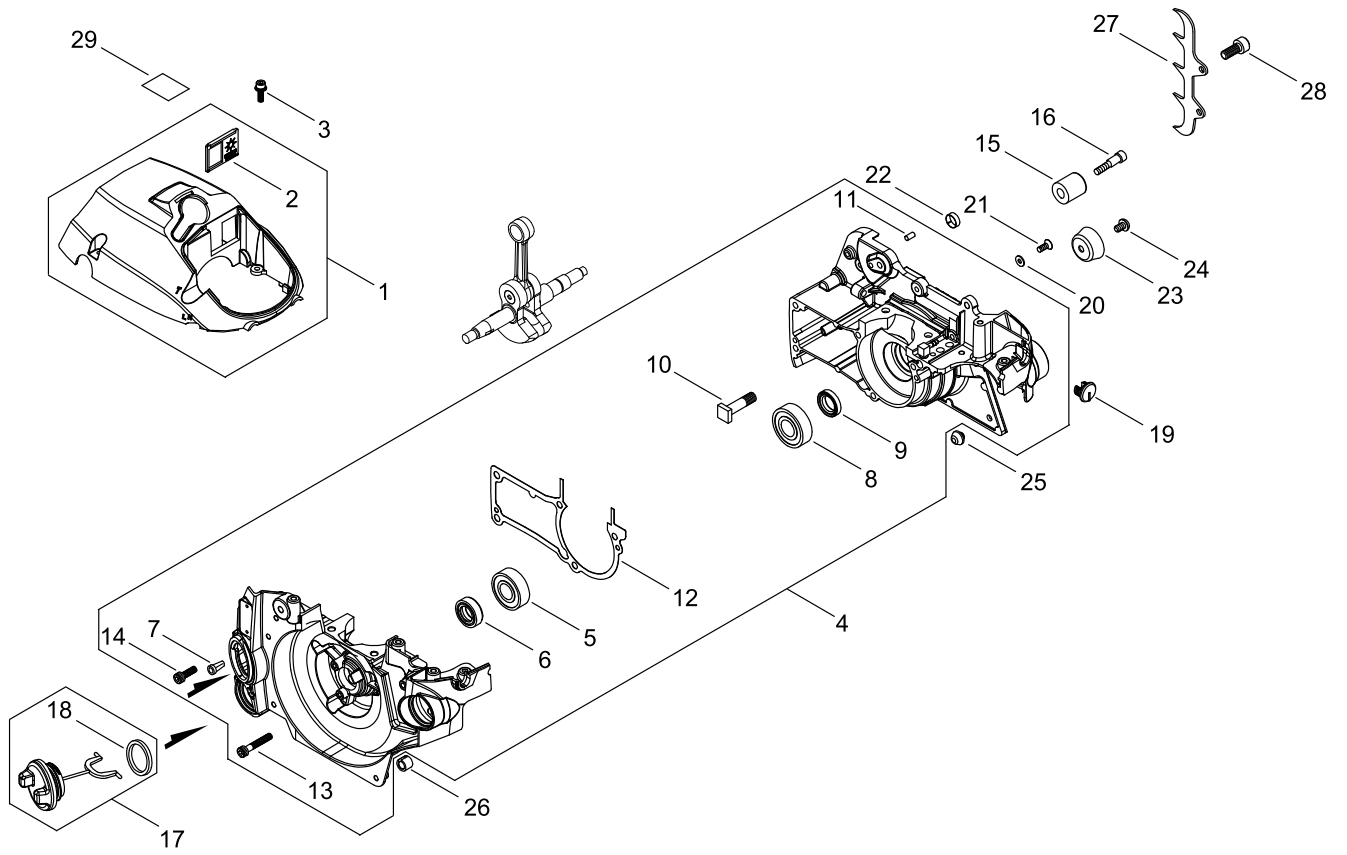

390SX

Serial number: 38000001-38999999

Last update date: 03/06/2020

TABLE OF CONTENTS

CYLINDER, PISTON, CRANKSHAFT.....	1
CRANKCASE	3
MAGNETO.....	5
AIR CLEANER, CARBURETOR.....	7
CARBURETOR.....	9
MUFFLER	11
RECOIL STARTER.....	13
HANDLE	15
CHAIN BRAKE.....	17
ACCESSORIES	19
GUIDE BAR, CHAIN.....	21

CYLINDER, PISTON, CRANKSHAFT

CYLINDER, PISTON, CRANKSHAFT

Key No.	LV (+)	Part No	Description	Qty	Standard
1		P021-040340	CYLINDER ASY	1	
2		V100-000750	GASKET,CYL	1	
3		900105-05018	BOLT, H.S. 5*18	4	5*18
4		P100-000370	PISTON KIT	1	
5	+	A101-000450	PISTON RING	2	
6	+	V608-000070	PIN,ENG 10	1	6*10*29.8
7	+	V580-000010	RING,END	2	10
8	+	V555-000140	BEARING,NEEDLE	1	
9		A011-000990	CRANK SHAFT	1	
10		C022-000121	AUTO-OILER ASSEMBLY	1	
11		V470-001840	PIPE	1	
12		C209-000070	STRAINER,OIL	1	
13		V490-001230	CLIP	1	
14		C211-000010	ELEMENT	1	
15		C236-000060	COVER,OILER	1	
16		V202-000520	BOLT,4	3	

CRANKCASE

CRANKCASE

Key No.	LV (+)	Part No	Description	Qty	Standard
1		P100-000350	CYLINDER COVER ASY	1	
2	+	A219-000040	SHUTTER,AIR	1	
3		V202-000200	BOLT	3	
4		P100-000380	CRANKCASE SET	1	
5	+	V592-000310	BEARING, BALL	1	6001X10JRXC3
6	+	V505-000070	OIL SEAL	1	
7	+	A356-000130	VALVE,CHECK	1	
8	+	V592-000320	BEARING, BALL	1	6002X13C3
9	+	V508-000070	OIL SEAL	1	
10	+	V225-000150	BOLT,STUD	2	
11	+	V629-000000	ROLLER	2	
12	+	V102-000142	GASKET,CRANKCASE	1	
13	+	V203-001450	BOLT	3	
14	+	900105-05016	BOLT, H.S. 5*16	2	5*16
15		C310-000110	CATCHER, CHAIN	1	
16		V203-002410	BOLT,5	1	
17		C020-000040	CAP	1	
18	+	V107-000090	GASKET	1	
19		V141-000100	PLUG	1	
20		900603-00004	WASHER 4	1	4.5*10*0.8
21		900212-04008	SCREW 4*8	1	+SF4*8
22		V355-000460	COLLAR,8	1	
23		V423-000080	MOUNT HOLDER	1	
24		91142-05008	SCREW BUTTON	1	
25		V420-002770	CUSHION	1	
26		V420-002740	SUPPORTER	1	
27		C304-000310	SPIKED	1	
28		900105-05012	BOLT, H.S. 5*12	2	5*12
29		890345-39231	LABEL,CAUTION	1	