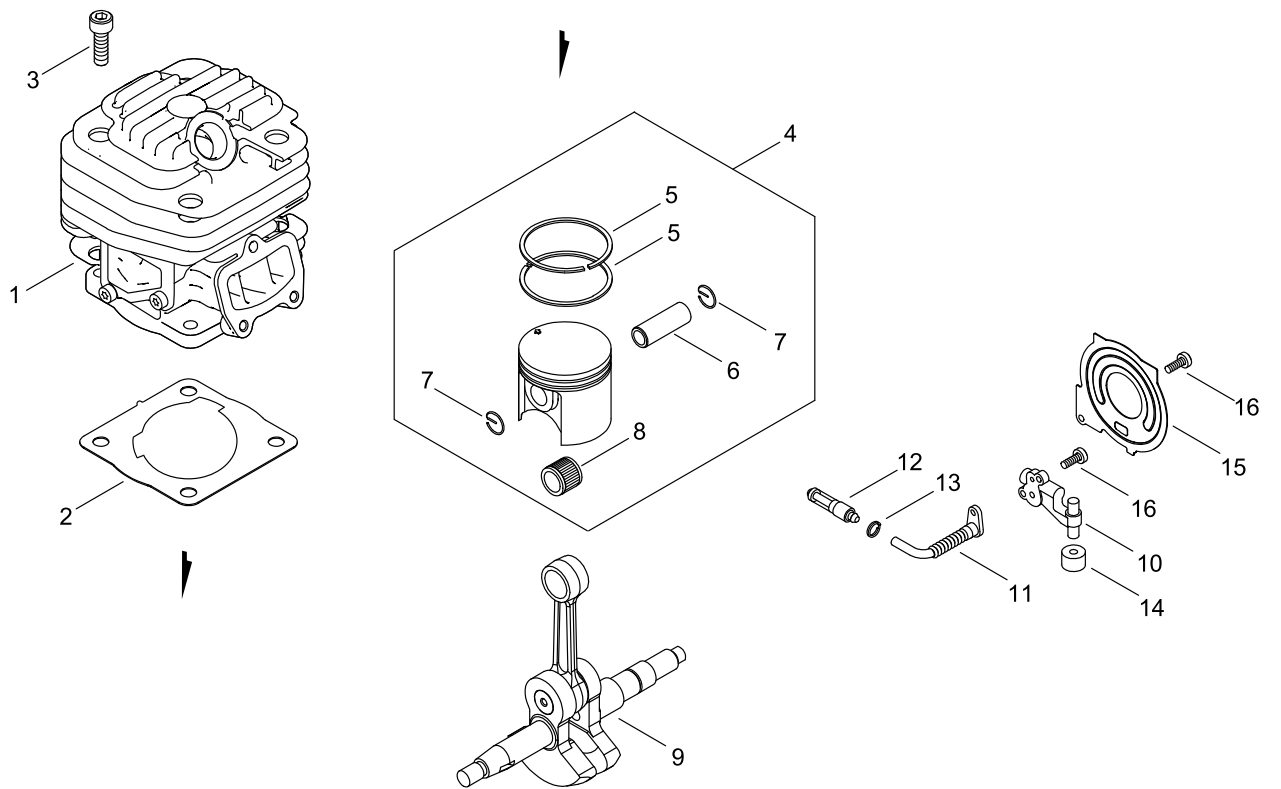

CYLINDER, PISTON, CRANKSHAFT

CYLINDER, PISTON, CRANKSHAFT

Key No.	LV (+)	Part No	Description	Qty	Standard
1		P021-040340	CYLINDER ASY	1	
2		V100-000750	GASKET,CYL	1	
3		900105-05018	BOLT, H.S. 5*18	4	5*18
4		P100-000370	PISTON KIT	1	
5	+	A101-000450	PISTON RING	2	
6	+	V608-000070	PIN,ENG 10	1	6*10*29.8
7	+	V580-000010	RING,END	2	10
8	+	V555-000140	BEARING,NEEDLE	1	
9		A011-000990	CRANK SHAFT	1	
10		C022-000121	AUTO-OILER ASSEMBLY	1	
11		V470-001840	PIPE	1	
12		C209-000070	STRAINER,OIL	1	
13		V490-001230	CLIP	1	
14		C211-000010	ELEMENT	1	
15		C236-000060	COVER,OILER	1	
16		V202-000520	BOLT,4	3	

CRANKCASE

CRANKCASE

Key No.	LV (+)	Part No	Description	Qty	Standard
1		P100-000350	CYLINDER COVER ASY	1	
2	+	A219-000040	SHUTTER,AIR	1	
3		V202-000200	BOLT	3	
4		P100-000380	CRANKCASE SET	1	
5	+	V592-000310	BEARING, BALL	1	6001X10JRXC3
6	+	V505-000070	OIL SEAL	1	
7	+	A356-000130	VALVE,CHECK	1	
8	+	V592-000320	BEARING, BALL	1	6002X13C3
9	+	V508-000070	OIL SEAL	1	
10	+	V225-000150	BOLT,STUD	2	
11	+	V629-000000	ROLLER	2	
12	+	V102-000142	GASKET,CRANKCASE	1	
13	+	V203-001450	BOLT	3	
14	+	900105-05016	BOLT, H.S. 5*16	2	5*16
15		C310-000110	CATCHER, CHAIN	1	
16		V203-002410	BOLT,5	1	
17		C020-000040	CAP	1	
18	+	V107-000090	GASKET	1	
19		V141-000100	PLUG	1	
20		900603-00004	WASHER 4	1	4.5*10*0.8
21		900212-04008	SCREW 4*8	1	+SF4*8
22		V355-000460	COLLAR,8	1	
23		V423-000080	MOUNT HOLDER	1	
24		91142-05008	SCREW BUTTON	1	
25		V420-002770	CUSHION	1	
26		V420-002740	SUPPORTER	1	
27		C304-000310	SPIKED	1	
28		900105-05012	BOLT, H.S. 5*12	2	5*12
29		890345-39231	LABEL,CAUTION	1	