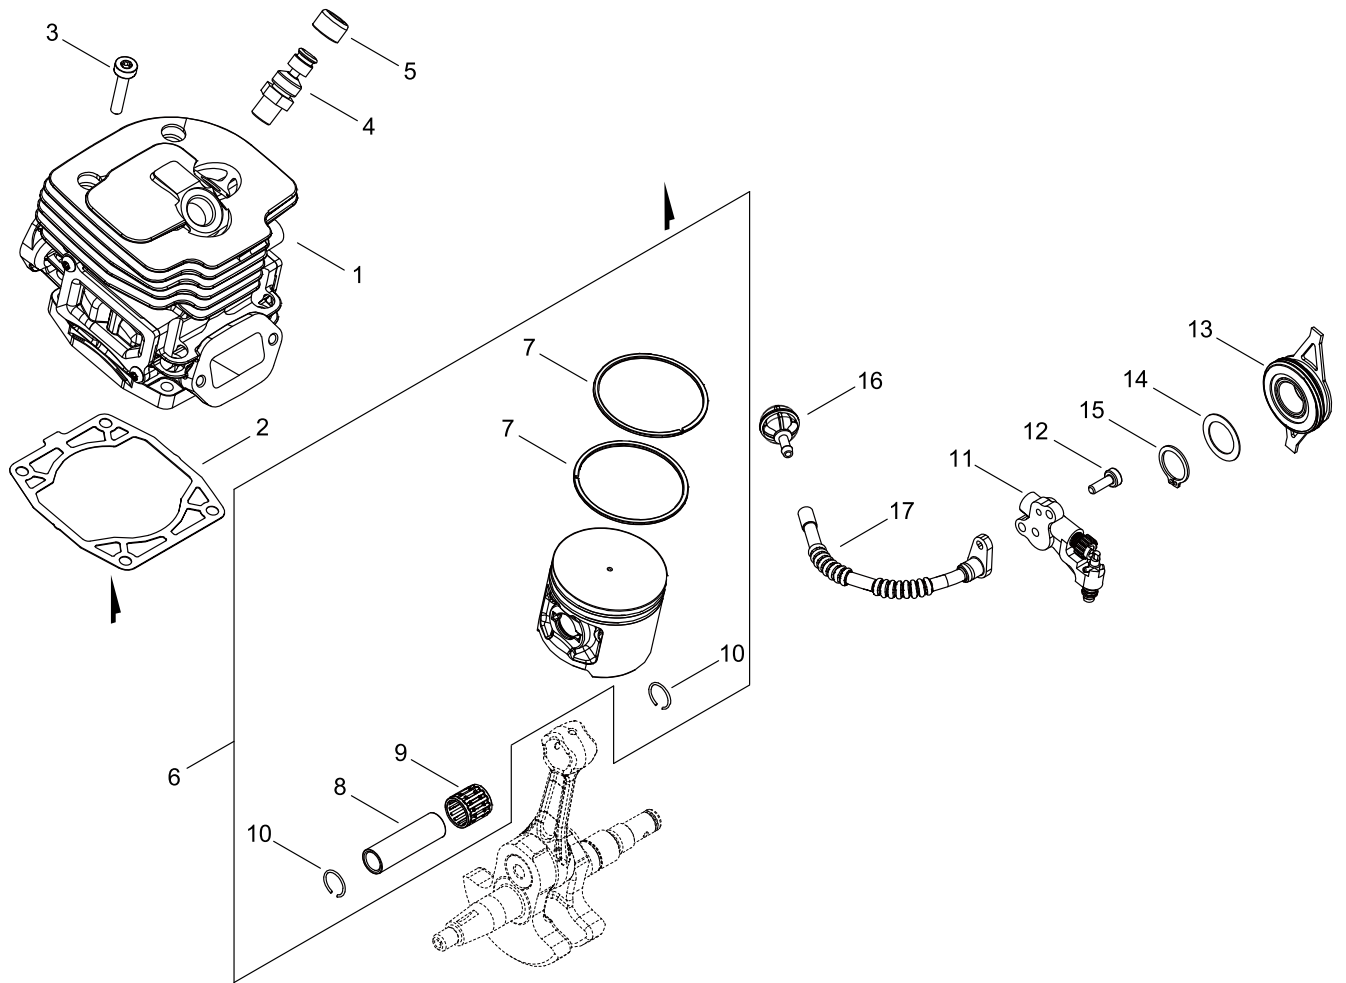

CYLINDER, PISTON

CYLINDER, PISTON

Key No.	LV (+)	Part No	Description	Qty	Standard
1		P100-009400	CYLINDER ASY	1	
2		V100-000900	GASKET,CYL	1	T:0.5
3		V805-000220	BOLT, TORX 5	4	TB-5*25 12.9
4		A014-000130	RELEASE ASY., COMP.	1	
5		V141-000090	GROMMET,PLUG	1	
6		P100-009410	PISTON KIT	1	
7	+	A101-000790	RING, PISTON	2	51*1.2*2.1
8	+	V610-000040	PIN,ENG 12	1	12*9*39.8
9	+	V557-000080	BEARING,NEEDLE 12	1	12*15*14.8/15
10	+	V580-000000	RING,END	2	
11		C022-000121	AUTO-OILER ASSEMBLY	1	
12		V804-000050	BOLT, TORX 4	2	TB-4*12 10.9
13		V652-000300	GEAR,WORM	1	
14		V311-000090	WASHER,CIRCULAR 16-1	1	15.5*22.5*0.5
15		900701-00015	RETAINING RING, EXTERNAL	1	CS-15
16		436205-14730	STRAINER, OIL	1	
17		V470-002370	PIPE	1	

MAGNETO

MAGNETO

Key No.	LV (+)	Part No	Description	Qty	Standard
1		A409-001420	ROTOR, MAGNETO	1	AG12
2		A411-001950	COIL, IGNITION	1	
3		V805-000150	BOLT, TORX 5	2	TB-5*16 10.9
4		A514-000350	PAWL	2	
5		V203-002250	BOLT,5	2	
6		V452-001950	SPRING,TORSION	2	
7		900515-00008	NUT, FLANGE	1	8
8		V475-009560	TUBE	1	SSG-1 6*7.2*290
9		100142-30830	KEY, WOODRUFF	1	
10		A425-000080	SPARKPLUG	1	BPMR8Y-5
11		A426-000050	SPRING SPARK PLUG	1	
12		V495-003900	BAND	1	560700
13		A427-000190	CAP,SPARK PLUG	1	