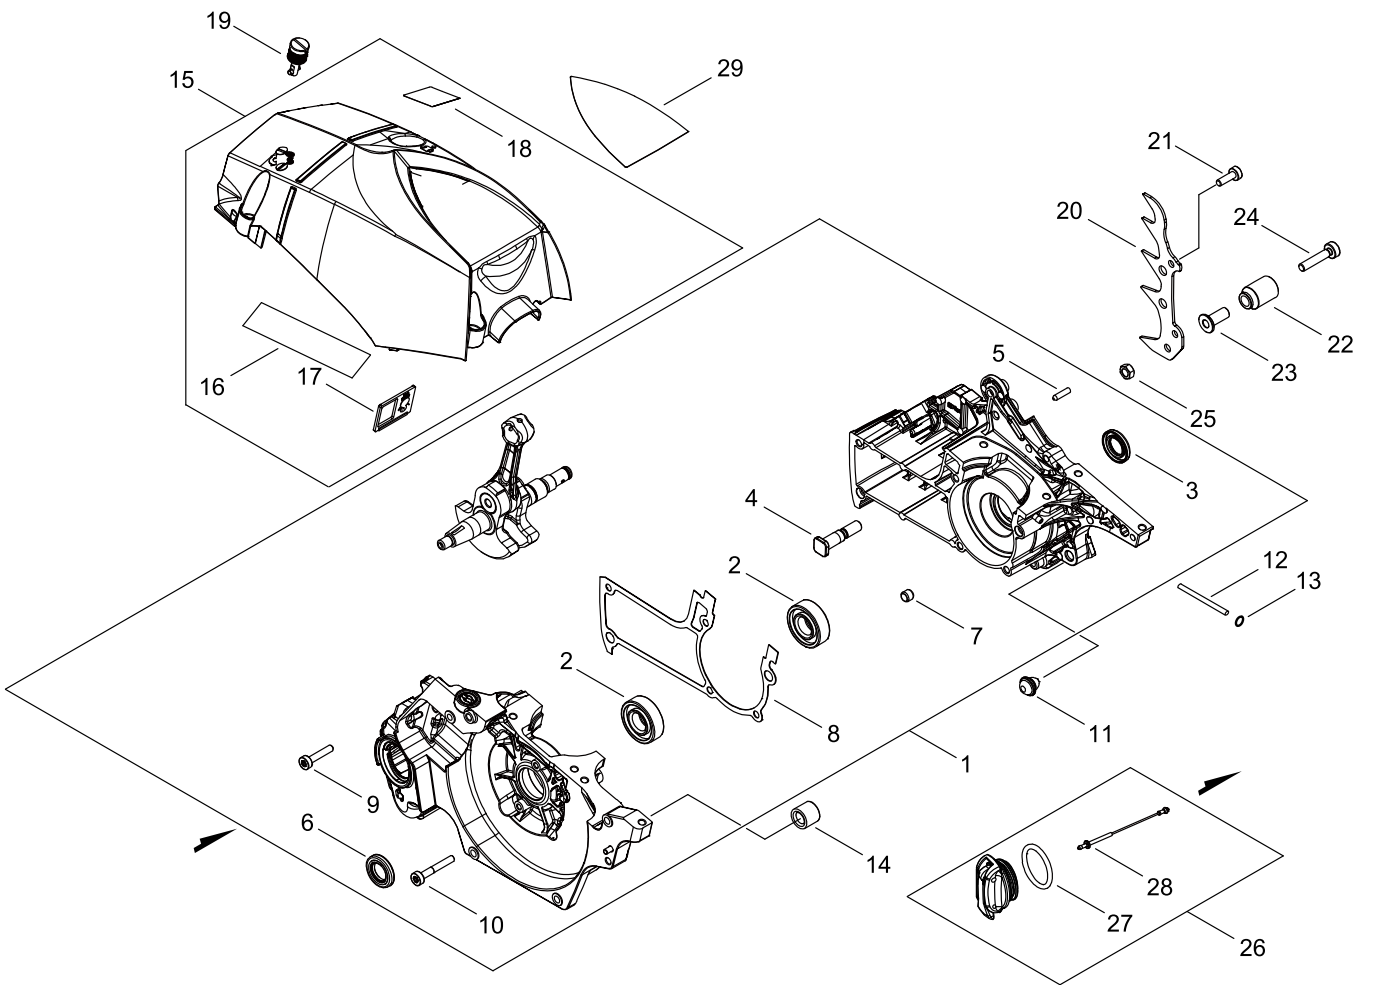

CYLINDER, PISTON

CYLINDER, PISTON

Key No.	LV (+)	Part No	Description	Qty	Standard
1		P100-009400	CYLINDER ASY	1	
2		V100-000900	GASKET,CYL	1	T:0.5
3		V805-000220	BOLT, TORX 5	4	TB-5*25 12.9
4		A014-000130	RELEASE ASY., COMP.	1	
5		V141-000090	GROMMET,PLUG	1	
6		P100-009410	PISTON KIT	1	
7	+	A101-000790	RING, PISTON	2	51*1.2*2.1
8	+	V610-000040	PIN,ENG 12	1	12*9*39.8
9	+	V557-000080	BEARING,NEEDLE 12	1	12*15*14.8/15
10	+	V580-000000	RING,END	2	
11		C022-000121	AUTO-OILER ASSEMBLY	1	
12		V804-000050	BOLT, TORX 4	2	TB-4*12 10.9
13		V652-000300	GEAR,WORM	1	
14		V311-000090	WASHER,CIRCULAR 16-1	1	15.5*22.5*0.5
15		900701-00015	RETAINING RING, EXTERNAL	1	CS-15
16		436205-14730	STRAINER, OIL	1	
17		V470-002370	PIPE	1	

CRANKCASE

CRANKCASE

Key No.	LV (+)	Part No	Description	Qty	Standard
1		P100-010270	CRANKCASE ASY	1	
2	+	94036-46202	BEARING, BALL	2	6202
3	+	V508-000140	SEAL,OIL 15	1	15*26*4.4
4	+	V225-000380	BOLT,STUD 8	2	
5	+	A356-000120	ELEMENT	1	
6	+	V508-000140	SEAL,OIL 15	1	15*26*4.4
7	+	101522-16430	PIN, DOWEL	2	
8	+	V102-000350	GASKET,CRANKCASE	1	
9	+	V805-000220	BOLT, TORX 5	2	TB-5*25 12.9
10	+	V805-000290	BOLT, TORX 5	4	TB-5*35 12.9
11		V420-005590	CUSHION	1	
12		V470-002420	PIPE	1	3*6(8)*130
13		V490-000500	CLIP	1	
14		V420-005600	CUSHION	1	
15		P100-010300	CYLINDER COVER ASY	1	
16	+	X562-000870	LABEL,SHINDAIWA	1	
17	+	A219-000040	SHUTTER,AIR	1	
18	+	890345-39231	LABEL,CAUTION	1	
19		V641-000270	PIN,SNAP	3	
20		C304-000350	SPIKED	1	
21		V805-000250	BOLT, TORX 5	2	TB-5*16 12.9
22		C310-000030	CATCHER,CHAIN	1	
23		V354-000650	COLLAR,6	1	
24		V856-000010	BOLT,TORX 6	1	12.9
25		900560-00006	NUT, LOCK	1	6
26		P100-008410	CAP,OIL ASY	1	
27	+	900720-20029	O-RING	1	P-29
28	+	A365-000150	CONNECTOR,CAP	1	
29		X562-001750	LABEL,SHINDAIWA	1	731SX