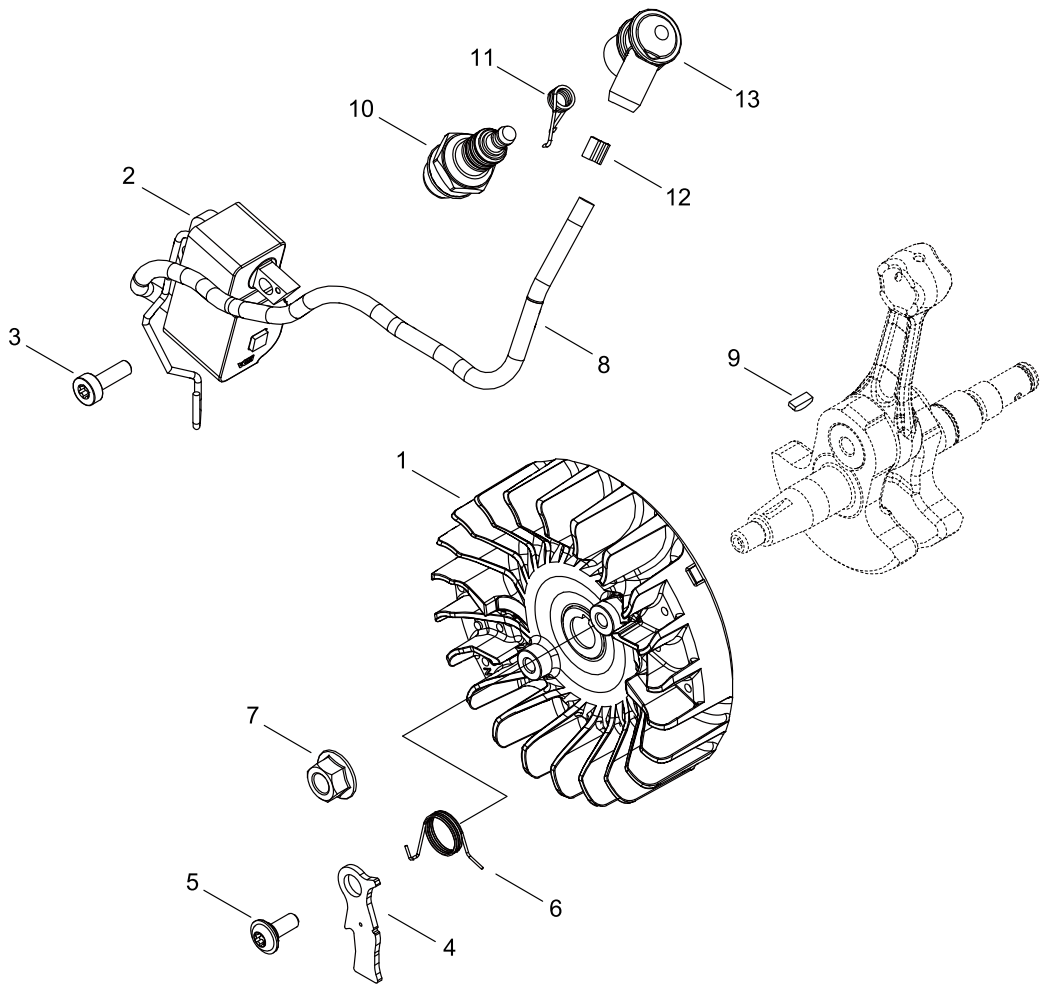

CYLINDER, PISTON

CYLINDER, PISTON

Key No.	LV (+)	Part No	Description	Qty	Standard
1		P100-009400	CYLINDER ASY	1	
2		V100-000900	GASKET,CYL	1	T:0.5
3		V805-000220	BOLT, TORX 5	4	TB-5*25 12.9
4		A014-000130	RELEASE ASY., COMP.	1	
5		V141-000090	GROMMET,PLUG	1	
6		P100-009410	PISTON KIT	1	
7	+	A101-000790	RING, PISTON	2	51*1.2*2.1
8	+	V610-000040	PIN,ENG 12	1	12*9*39.8
9	+	V557-000080	BEARING,NEEDLE 12	1	12*15*14.8/15
10	+	V580-000000	RING,END	2	
11		C022-000121	AUTO-OILER ASSEMBLY	1	
12		V804-000050	BOLT, TORX 4	2	TB-4*12 10.9
13		V652-000300	GEAR,WORM	1	
14		V311-000090	WASHER,CIRCULAR 16-1	1	15.5*22.5*0.5
15		900701-00015	RETAINING RING, EXTERNAL	1	CS-15
16		436205-14730	STRAINER, OIL	1	
17		V470-002370	PIPE	1	

MAGNETO

MAGNETO

Key No.	LV (+)	Part No	Description	Qty	Standard
1		A409-001420	ROTOR, MAGNETO	1	AG12
2		A411-001950	COIL, IGNITION	1	
3		V805-000150	BOLT, TORX 5	2	TB-5*16 10.9
4		A514-000350	PAWL	2	
5		V203-002250	BOLT,5	2	
6		V452-001950	SPRING,TORSION	2	
7		900515-00008	NUT, FLANGE	1	8
8		V475-009560	TUBE	1	SSG-1 6*7.2*290
9		100142-30830	KEY, WOODRUFF	1	
10		A425-000080	SPARKPLUG	1	BPMR8Y-5
11		A426-000050	SPRING SPARK PLUG	1	
12		V495-003900	BAND	1	560700
13		A427-000190	CAP,SPARK PLUG	1	