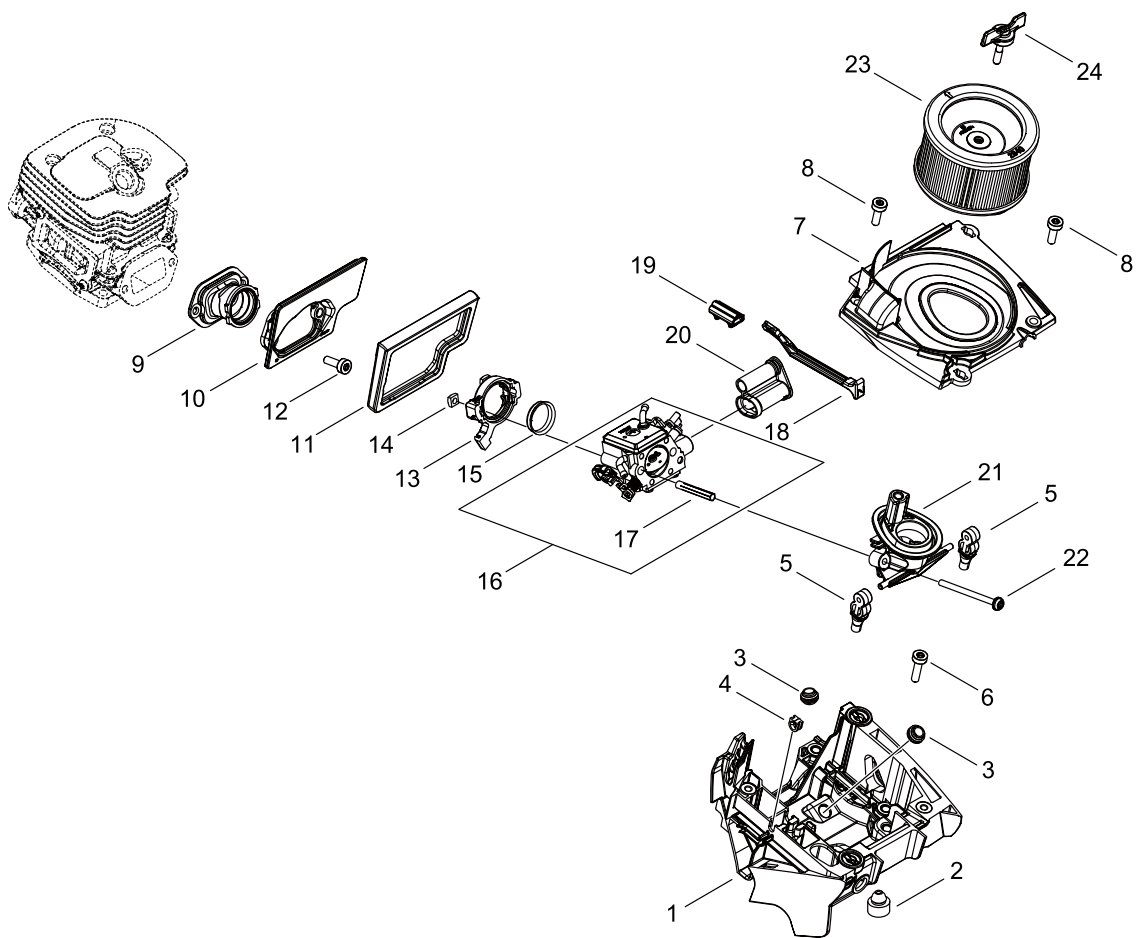

AIR CLEANER, CARBURETOR

AIR CLEANER, CARBURETOR

Key No.	LV (+)	Part No	Description	Qty	Standard
1		A220-000100	CASE,CARBURETOR	1	
2		V420-003800	CUSHION	1	
3		V137-000160	GROMMET,FUEL	2	
4		V136-000140	GROMMET,LEAD	1	
5		V420-005620	CUSHION	2	
6		V835-000030	BOLT, TORX 5	4	TB-5*20 10.9
7		A222-000000	LID,CARB CASE	1	
8		V805-000150	BOLT, TORX 5	2	TB-5*16 10.9
9		A202-000370	BELLOWS, INTAKE	1	
10		A200-001281	INSULATOR, INTAKE	1	
11		V420-005610	CUSHION	1	
12		V805-000150	BOLT, TORX 5	2	TB-5*16 10.9
13		A206-000070	HOLDER, BELLOWS	1	
14		92140-04000	NUT, SQUARE	2	4
15		V361-000580	COLLAR,20	1	20.2*23.3*5
16		P200-001230	CARBURETOR ASY	1	
17	+	V352-000340	COLLAR,4	2	
18		A241-000410	KNOB, CHOKE	1	
19		V130-000190	GROMMET,CHOKE	1	
20		V131-000230	GROMMET,NEEDLE	1	
21		A204-000280	ELBOW, CARBURETOR	1	
22		V202-000790	BOLT,4	2	M4*55
23		A226-002370	ELEMENT, AIR FILTER	1	#2940
24		M613-000330	KNOB	1