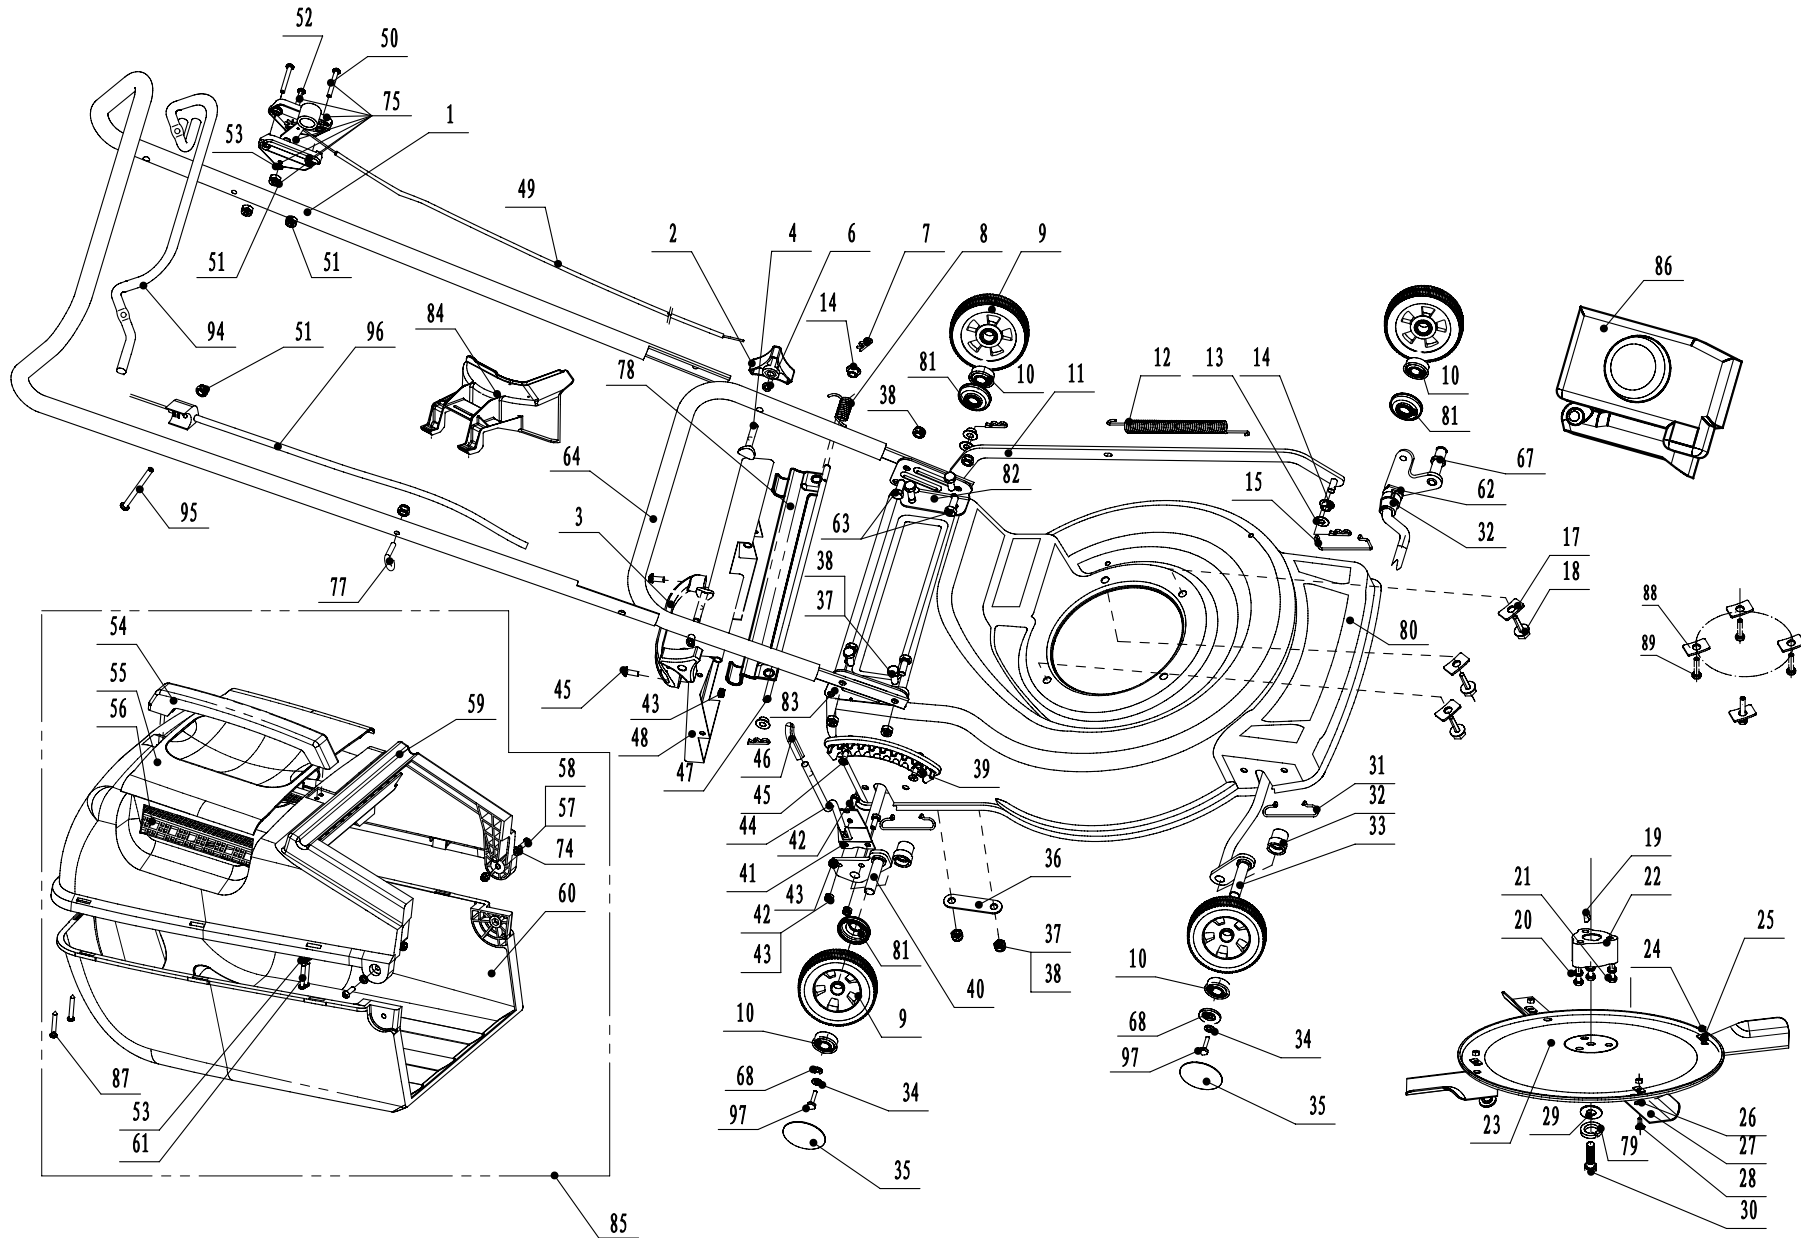

# 18" MULCH & CATCH MOWER

ITEM	PART NO.	DESCRIPTION	QTY	REMARK
1	SSP4010450	Upper handle	1	
2	SSP5010812	Knob	2	
3	SSP4010480	handle of rear flap	1	
4	SSP5010811	Screw	2	
6	SSP7030819	Washer 8	2	
7	SSP7130202	"R"Pin	4	
8	SSP7051006	Spring	1	
9	SSP8011030	8" wheel	4	
10	SSP7060015	Bearing 201	8	
11	SSP4050130	Asy connecting handle	1	
12	SSP7051517	Spring	1	
13	SSP7030810	Nylon washer	2	
14	SSP7120190	Nylon cover	2	
15	SSP4280120	Fixed spring left	2	
17	SSP4160220	Washer	3	FOR 757KC(SN:...E....)
				FOR 757LC(SN:...D....)
				FOR 777LC(SN:...X....)
				FOR 777KC(SN:...B....)
				FOR 777KMC(SN:...A....)
				FOR 778KMC(SN:...G....)
				FOR 777AMC(SN:...C....)
18	SSP7010018A	Tap bolt	3	FOR 757KC(SN:...E....)
				FOR 757LC(SN:...D....)
				FOR 777LC(SN:...X....)
				FOR 777KC(SN:...B....)
				FOR 777KMC(SN:...A....)
				FOR 777AMC(SN:...C....)
				FOR 778KMC(SN:...G....)
19	SSP7110408	Woodruff key	1	
20	SSP7040002A	Washer 1/4"	3	
21	SSP7010028A	Bolt 1/4"-28xz	3	

ITEM	PART NO.	DESCRIPTION	QTY	REMARK
22	SSP4120560	Boss disc	1	
23	SSP3050310	Round disc	1	
24	SSP7020008A	Nut 3/8	4	
25	SSP4161700	Washer "D"	4	
26	SSP4160690	Washer	4	
27	SSP3010050	Swing blade	4	
28	SSP7181070	Screw	4	
29	SSP7031017	Washer	1	
30	SSP7010029A	Center bolt	1	
31	SSP4280130	Fixed spring right	2	
32	SSP7081251	Axle cover	4	
33	SSP4219630	Asy front axle	1	
34	SSP7030602	Spring washer 6	4	
35	SSP4062010	Wheel cap	4	FOR 757KC(SN:...E....)
	SSP4062000	Wheel cap		FOR 757LC(SN:...D....)
36	SSP4150280	Base plate	2	
37	SSP7010820	Bolt M8x20	4	
38	SSP7020830	Locknut M8	8	
39	SSP4040311	H/ADJ rack	1	
40	SSP4210703	Asy Rear axle	1	
41	SSP4150270	Spring plate	1	
42	SSP7010674	Bolt M6x16	3	