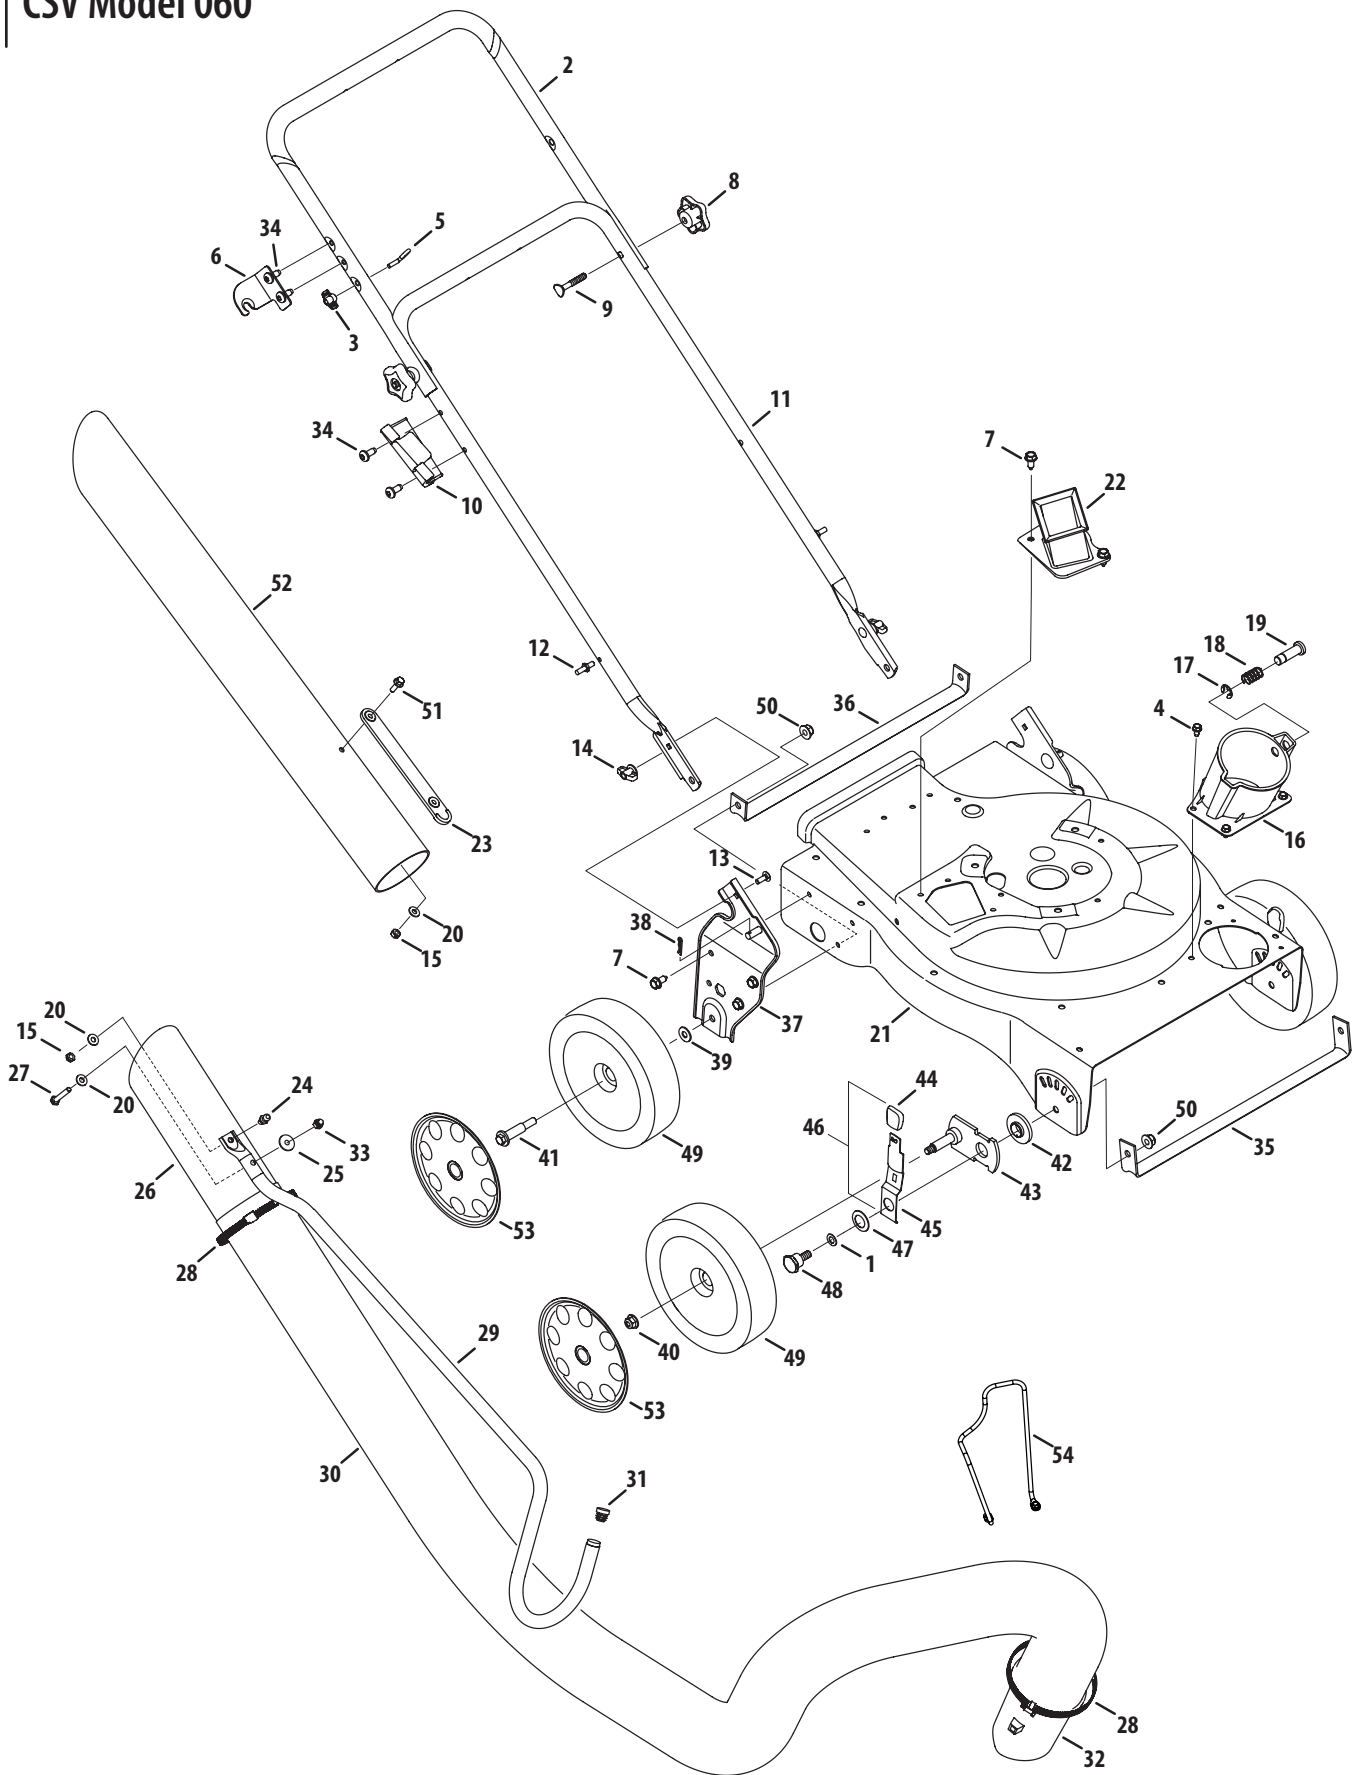

# CSV Model 060

Ref No.	Part Number	Description
1	936-0314	Thrust Washer.375 ID x.70 OD
2	749-04172	Upper Handle
3	720-0279	Knob
4	710-05073	Screw, 1/4-20 x .500
5	710-1205	Eye Bolt
6	781-1056	Upper Handle Bracket
7	710-0726	Hex Cap Screw 5/16-12 x.750
8	720-04072A	Star Knob
9	710-1174	Carriage Bolt
10	731-04911	Nozzle Handle Clip
11	749-04165	Lower Handle
12	711-1293	Studs
13	710-0703	Carriage Screw 1/4-20 x.75
14	712-0397A	Wing Nut 1/4-20
15	912-0291	Hex Lock Nut, 1/4-20
16	681-0195	Hose Base Adapter Assembly (Incl. Ref.# 17-19)
17	916-0104	E Ring.500 Dia
18	932-3035	Compression Spring
19	711-1571	Clevis Pin
20	936-3020	Flat Washer.271 ID x.630 OD
21	781-04223	Upper Flail Housing
22	681-04088	Chipper Chute Assembly
23	723-04008A	Chute Strap
24	911-04069	Pin
25	748-0457	Spacer
26	731-2478	Hose Nozzle
27	710-3288	Hex Cap Screw 1/4-20 x 2.625
28	723-0295	Adjustment Clamp